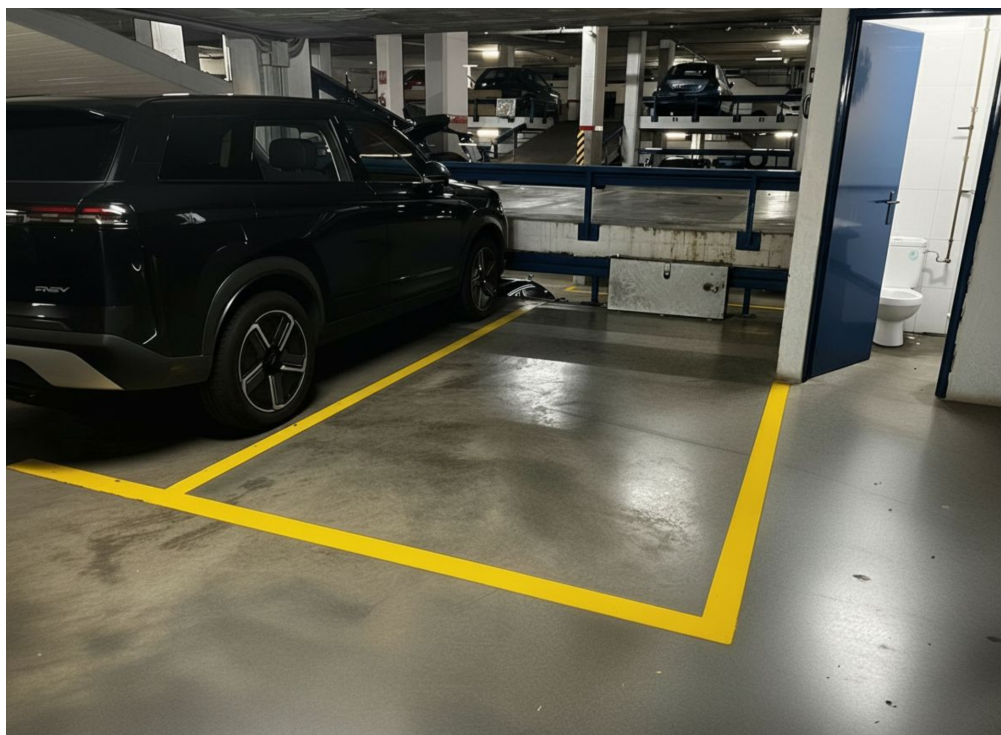

#BP0080

Plaza de parking para coche mediano en alquiler en santa Coloma

PARKING EN ALQUILER

100 €

Plaza de parking para coche mediano en alquiler en santa Coloma de Gramanet, cerca a bon pasto y el centro de la ciudad.

Se alquila amplia plaza de parking ideal para coche mediano, situada en un edificio de aparcamientos, seguro y de fácil acceso.

Con acceso cómodo desde la calle y

INFORMACIÓN BÁSICA

Tamaño: 9 m²

CARACTERÍSTICAS

INFORMACIÓN DEL EDIFICIO

Superficie construida: 9 m²
Superficie útil: 9 m²

CONSUMO ENERGÉTICO

**espacio suficiente para maniobrar.
Perfecta para particulares o
profesionales que necesiten guardar
su coche**